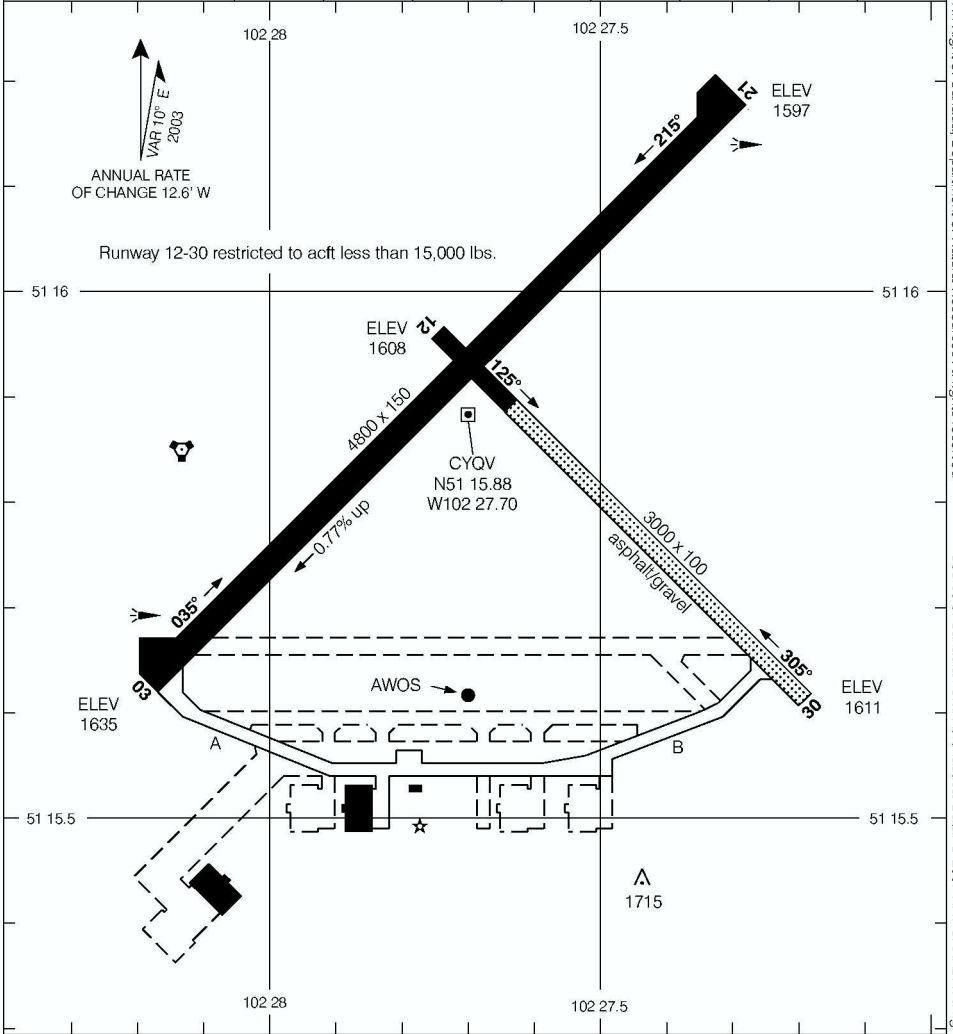

# AERODROME CHART

YORKTON MUNI  
YORKTON SK

<b>☉ RADIO (RCO)</b> REGINA 122.2 296.6 (MF 5 NM) O/T TFC 122.2 296.6				<b>DEP</b> <b>RADIO (RCO) EDMONTON</b> 123.475 (FISE)			
---	--	--	--	---	--	--	--

DECLARED DISTANCES	NIGHT					
	03	21	12	30	12	30
TORA	4800	4800	3000	3000	3000	3000
TODA	5800	5800	3600	4000	3600	4000
ASDA	4800	4800	3000	3000	3000	3000
LDA	4800	4800	3000	3000 <td>3000</td> <td>2790</td>	3000	2790

<b>TAKE-OFF MINIMA</b> Rwy 03, 21: 1/2 Rwy 12, 30: NOT ASSESSED	SCALE IN FEET 1000 0 1000 2000
---	-----------------------------------