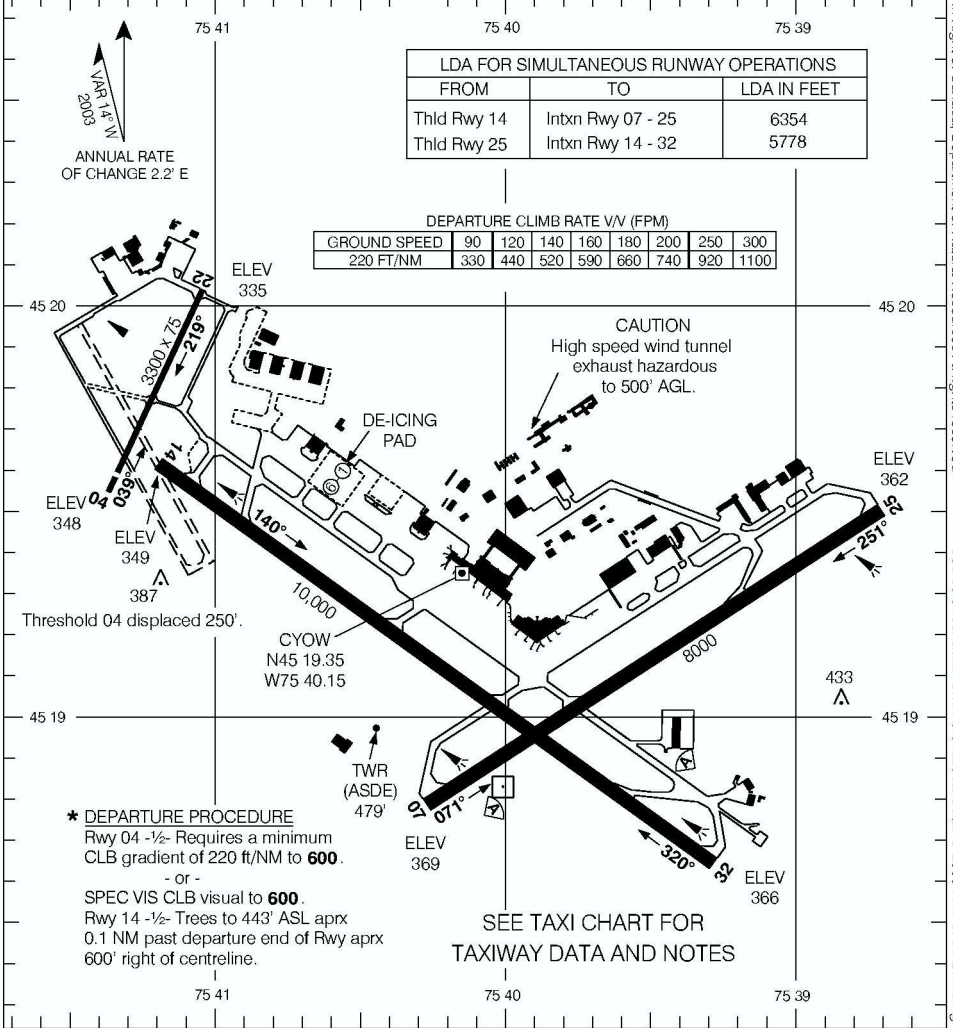

AERODROME CHART

OTTAWA/MACDONALD-CARTIER INTL
OTTAWA ON

VOT 111.8	ATIS (Eng) 121.15 265.6 (Fr) 132.95 382.05	OTTAWA CLNC DEL 119.4 283.5	OTTAWA TWR 118.8 236.6	OTTAWA GND 121.9 275.8	DEP OTTAWA DEP 128.175 252.5
---------------------	---	---------------------------------------	----------------------------------	----------------------------------	--

DECLARED DISTANCES	07	25	14	32	14 from L		
TORA	8000	8000	10,000	10,000	9600		
TODA	9000	9000	11,000	11,000	10,600		
ASDA	8000	8000	10,000	10,000	9600		
LDA	8000	8000	10,000	10,000			

TAKE-OFF MINIMA	SCALE IN FEET
Rwys 04, 14: *	1000 0 1000 2000 3000
Rwys 07, 22, 25, 32: 1/2	