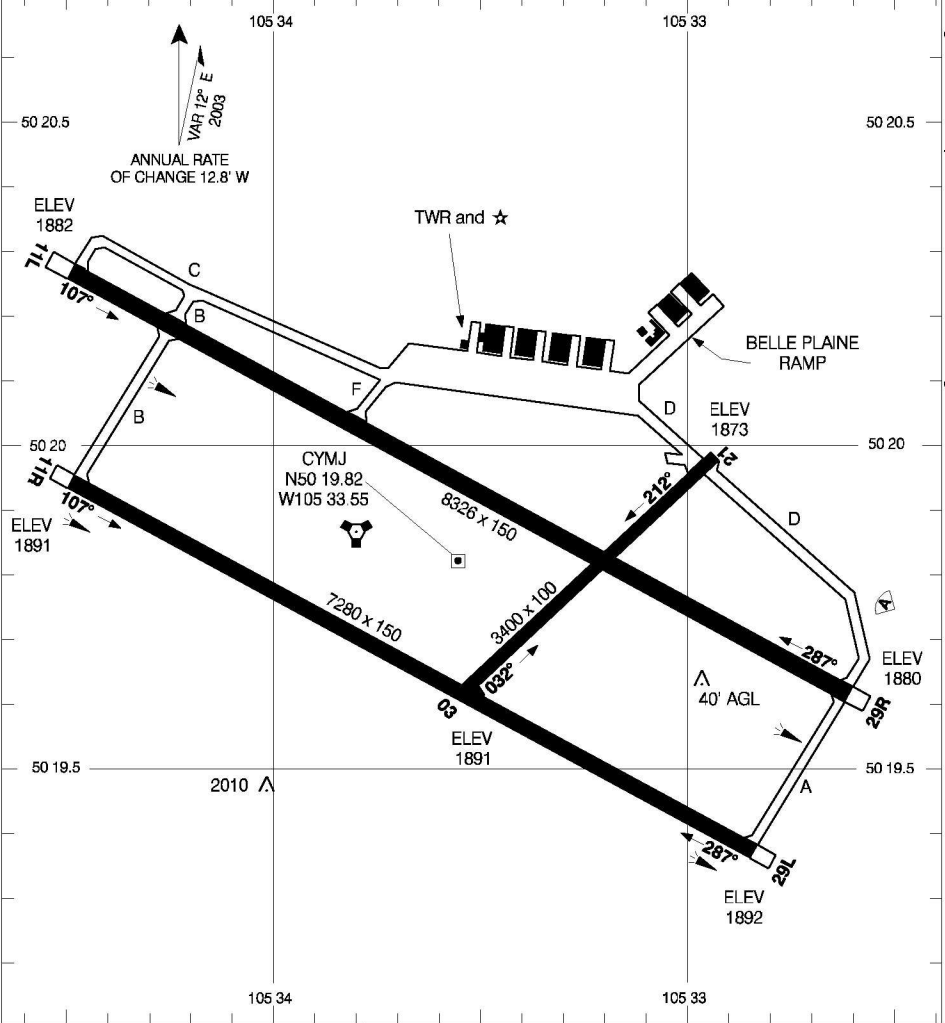

# AERODROME CHART (DND)

MOOSE JAW / AIR VICE MARSHAL C.M. McEWEN  
MOOSE JAW SK

© 2006 Her Majesty The Queen in Right of Canada, Department of Natural Resources All rights reserved

<b>VOT</b> 114.8	<b>ATIS</b> 257.8	<b>CLNC DEL</b> 135.3 234.4	<b>GND</b> 121.8 275.8	<b>TWR</b> 126.2 295.6	<b>DEP</b> 119.0 227.6
---------------------	----------------------	-----------------------------------	------------------------------	------------------------------	------------------------------

DECLARED DISTANCES	11L	29R	11R	29L	03	21
	TORA	8326	8326	7280	7280	3400
TODA	9326	9326	8280	8280	4400	4400
ASDA	8326	8326	7280	7280	3400	3400
LDA	8326	8326	7280	7280	3400	3400

# AERODROME CHART (DND)

EFF 5 JUL 07 CHANGE: Airport name

MOOSE JAW SK  
MOOSE JAW / AIR VICE MARSHAL C.M. McEWEN  
NAD83